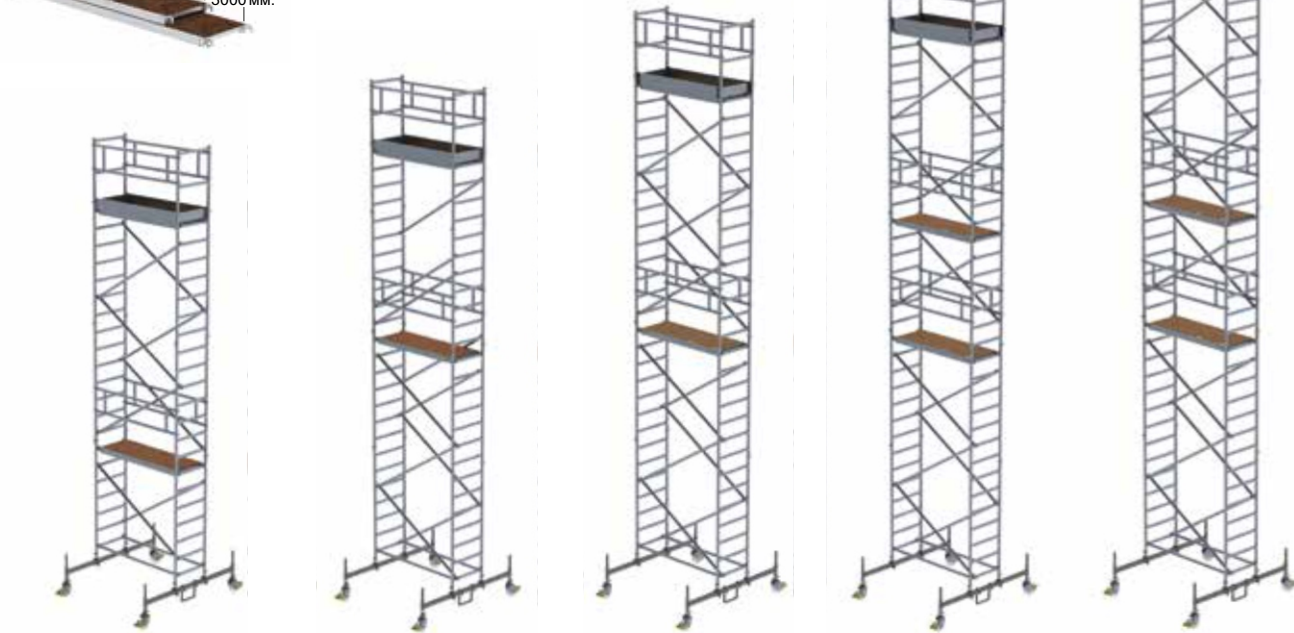

Балласт кг.									Балласт кг.									Балласт кг.								

Внутри помещения																											
Центральная установка	240	60	90	140	160	210	250	260	300	240	0	20	30	50	90	120	150	150	220	0	0	10	40	80	100	100	130
Боковая установка	n.m.	110	140	190	220	270	300	340	370	n.m.	100	140	180	220	260	290	340	360	n.m.	100	130	170	200	250	290	320	350
На открытом воздухе																											
Центральная установка	240	60	100	160	240	320	n.z.	n.z.	n.z.	240	20	110	170	310	400	n.z.	n.z.	n.z.	260	30	150	210	380	480	n.z.	n.z.	n.z.
Боковая установка	n.m.	120	200	270	380	390	n.z.	n.z.	n.z.	n.m.	140	250	320	470	570	n.z.	n.z.	n.z.	n.m.	180	290	370	540	650	n.z.	n.z.	n.z.

n.m. = невозможно
n.z. = не допускается

Заметка:
Требуемое количество балластных грузов зависит от структуры, местоположения и высоты лесов.
Инструкции по настройке и использованию предоставляют вам подробную информацию об этом.

Выберите между 3 размерами лесов:

8.50	8.50	8.50	9.50	9.50	9.50	10.50	10.50	10.50	11.50	11.50	11.50	12.50	12.50	12.50
7.45	7.45	7.45	8.45	8.45	8.45	9.45	9.45	9.45	10.45	10.45	10.45	11.45	11.45	11.45
6.45	6.45	6.45	7.45	7.45	7.45	8.45	8.45	8.45	9.45	9.45	9.45	10.45	10.45	10.45
1.80	2.45	3.00	1.80	2.45	3.00	1.80	2.45	3.00	1.80	2.45	3.00	1.80	2.45	3.00
177.0	201.0	214.0	188.0	214.0	227.0	198.0	225.0	238.0	228.0	262.0	281.0	238.0	273.0	292.0
170635	171635	172635	170735	171735	172735	170835	171835	172835	170935	171935	172935	170035	171035	172035